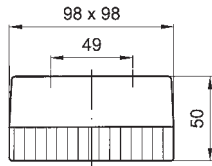

Lygtedbom
Rear lamp board

98 x 98 mm

DK Lygtedbom til „den tredje“ nummerplade
Bag-stop-blinklygte og reflex. Med 2 m tilslutningskabel med 7-polet 12V stik
monteret. Lygtedbom leveres inkl. 12V lamper. Montering: Strop.

GB Rear lamp board for numberplate
Tail-stop-flasher lamp and reflex reflector. With 2 m connection cable with
7-pin 12V plug fitted. Lamp board supplied with 12V bulbs.
Mounting: Strap.

	Artikel nr.
Lygtedbom / Rear lamp board	098 259 840

Reservedele / Spare parts	
7-polet 12V stik / 7-pin 12V plug	090 147 714
Baglygte / Tail lamp	098 210 380