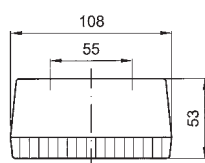

Lygtebom
Rear lamp board

108 x 103 mm

DK Med trekantreflexer, justerbar bredde.
Bag-stop-blinklygte med nummerpladelys. Med 7,5 m tilslutningskabel med 7-polet 12V stik monteret. Lygtebom leveres inkl. 12V lamper.
Montering: M10.

GB With triangular reflex reflectors, adjustable width.
Tail-stop-flasher lamp with illumination for numberplate. With 7,5 m connection cable with 7-pin 12V plug fitted. Lamp board supplied with 12V bulbs. Mounting: M10.

		Artikel nr.
Lygtebom / Rear lamp board	L=1,4-2,1 m.	098 259 804

Reserve dele / Spare parts		
Bag-stop-blinklygte uden nummerpladelys / Tail-stop-flasher lamp without illumination for numberplates		098 210 360
Bag-stop-blinklygte med nummerpladelys / Tail-stop-flasher lamp with illumination for numberplates		098 210 361
Lygteglas for bag-stop-blinklygte / Lens for tail-stop-flasher lamp		098 299 981
7-polet 12V stik / 7-pin 12V plug		090 147 714
Reflex trekant / Triangular reflex reflector		098 267 610