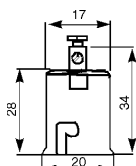

**Fatning
Bulbholder**

		Artikel nr.
Fatning i metal / Metal bulbholder	BA15s	098 299 996