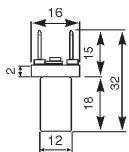

**Fatning
Bulbholder**

		Artikel nr.
Fatning i kunststof / Plastic bulbholder	BA9s	098 291 813