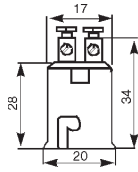

**Fatning
Bulbholder**

		Artikel nr.
Fatning i metal / Metal bulbholder	BA15d	098 299 997