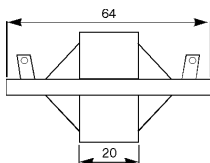

**Fatning
Bulbholder**

		Artikel nr.
Fatning i kunstof, til 2 lamper / Plastic bulbholder for 2 bulbs	BA15s	098 291 166