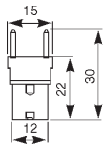

**Fatning
Bulbholder**

		Artikel nr.
Fatning i kunststof, til glassokkellamper / Plastic bulbholder for wedge base lamps	W2,1 x 9,5d	098 291 866

**Fatning
Bulbholder**

		Artikel nr.
Fatning i metal / Metal bulbholder	BA9s	098 291 811