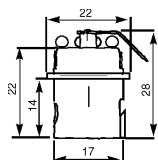

**Fatning
Bulbholder**

		Artikel nr.
Fatning i metal / Metal bulbholder	BA15s	098 291 821