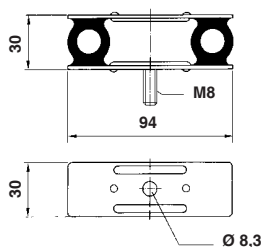

Beskyttelseshus
Protection housing

145 x 68 x 20 mm

DK Materiale: Stålplade, rå

GB Material: steel sheet

Passer til: / Suitable for:
098 221 601/605/610

	Artikel nr.
Beskyttelseshus / Protection housing	098 291 911

Gummiophæng
Vibration damper

DAF, Iveco, MAN, Renault, Scania, Volvo