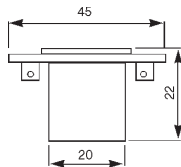

**Fatning
Bulbholder**

		Artikel nr.
Fatning i kunststof / Plastic bulbholder Passer til / Suitable for: 098 241 431 / 433	BA15s	098 291 438
Fatning i kunststof / Plastic bulbholder Passer til / Suitable for: 098 241 432 / 434	BA15d	098 291 439