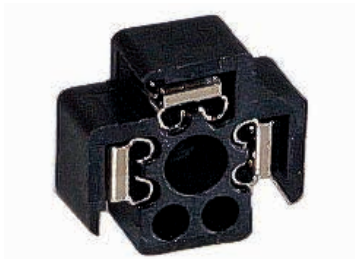

**Multistik
Socket**

- **DK** Multistik for asymmetriske- og H4 forlygtelamper
- **GB** Socket for asymmetrical- and H4 headlamp bulbs

		Artikel nr.
Multistik for fladstik / Socket for blade connectors		098 191 942
Multistik med vinklet fladstik / Socket with angled blade receptable Bosch ref.: 1 304 485 401		099 855 280