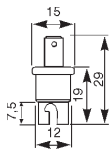

**Fatning
Bulbholder**

		Artikel nr.
Fatning i kunststof, til glassokkellamper / Plastic bulbholder for wedge base lamps	W2,1 x 9,5d	098 291 866

**Fatning
Bulbholder**

		Artikel nr.
Fatning i metal / Metal bulbholder	BA9s	098 291 811