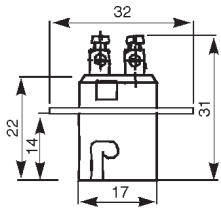

**Fatning
Bulbholder**

		Artikel nr.
Fatning i metal / Metal bulbholder	BA15d	098 291 834