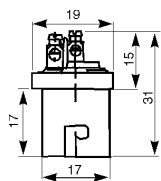

**Fatning
Bulbholder**

		Artikel nr.
Fatning i metal / Metal bulbholder	BA15s	098 291 126