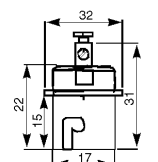

**Fatning
Bulbholder**

		Artikel nr.
Fatning i metal / Metal bulbholder	BA15s	098 291 833